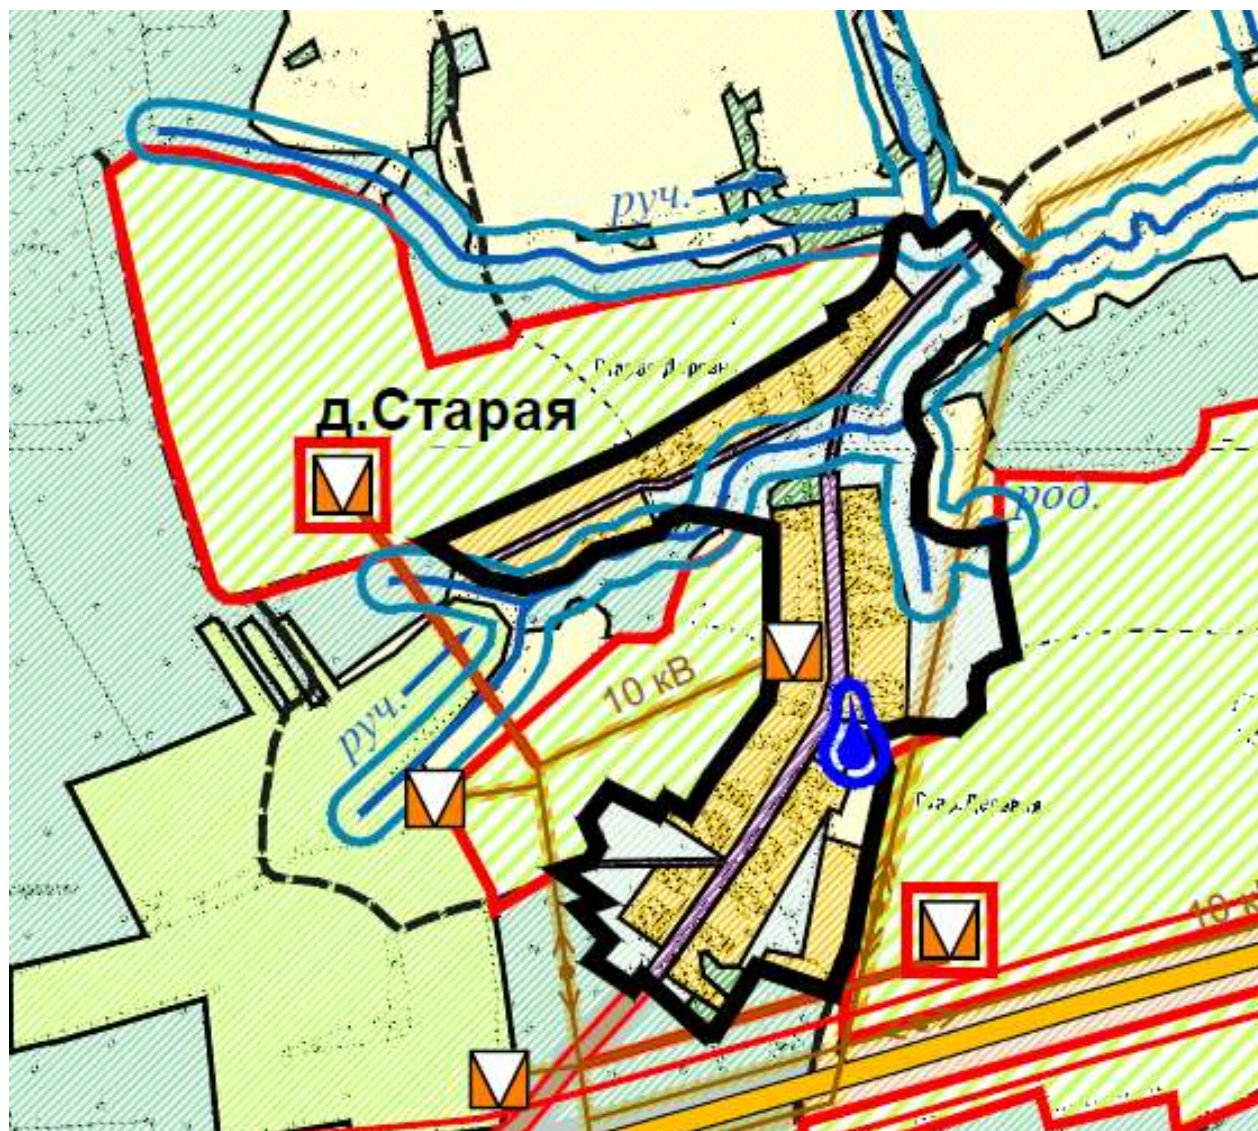

Фрагмент генерального плана Флорищинского сельского поселения опорный план
д. Старая